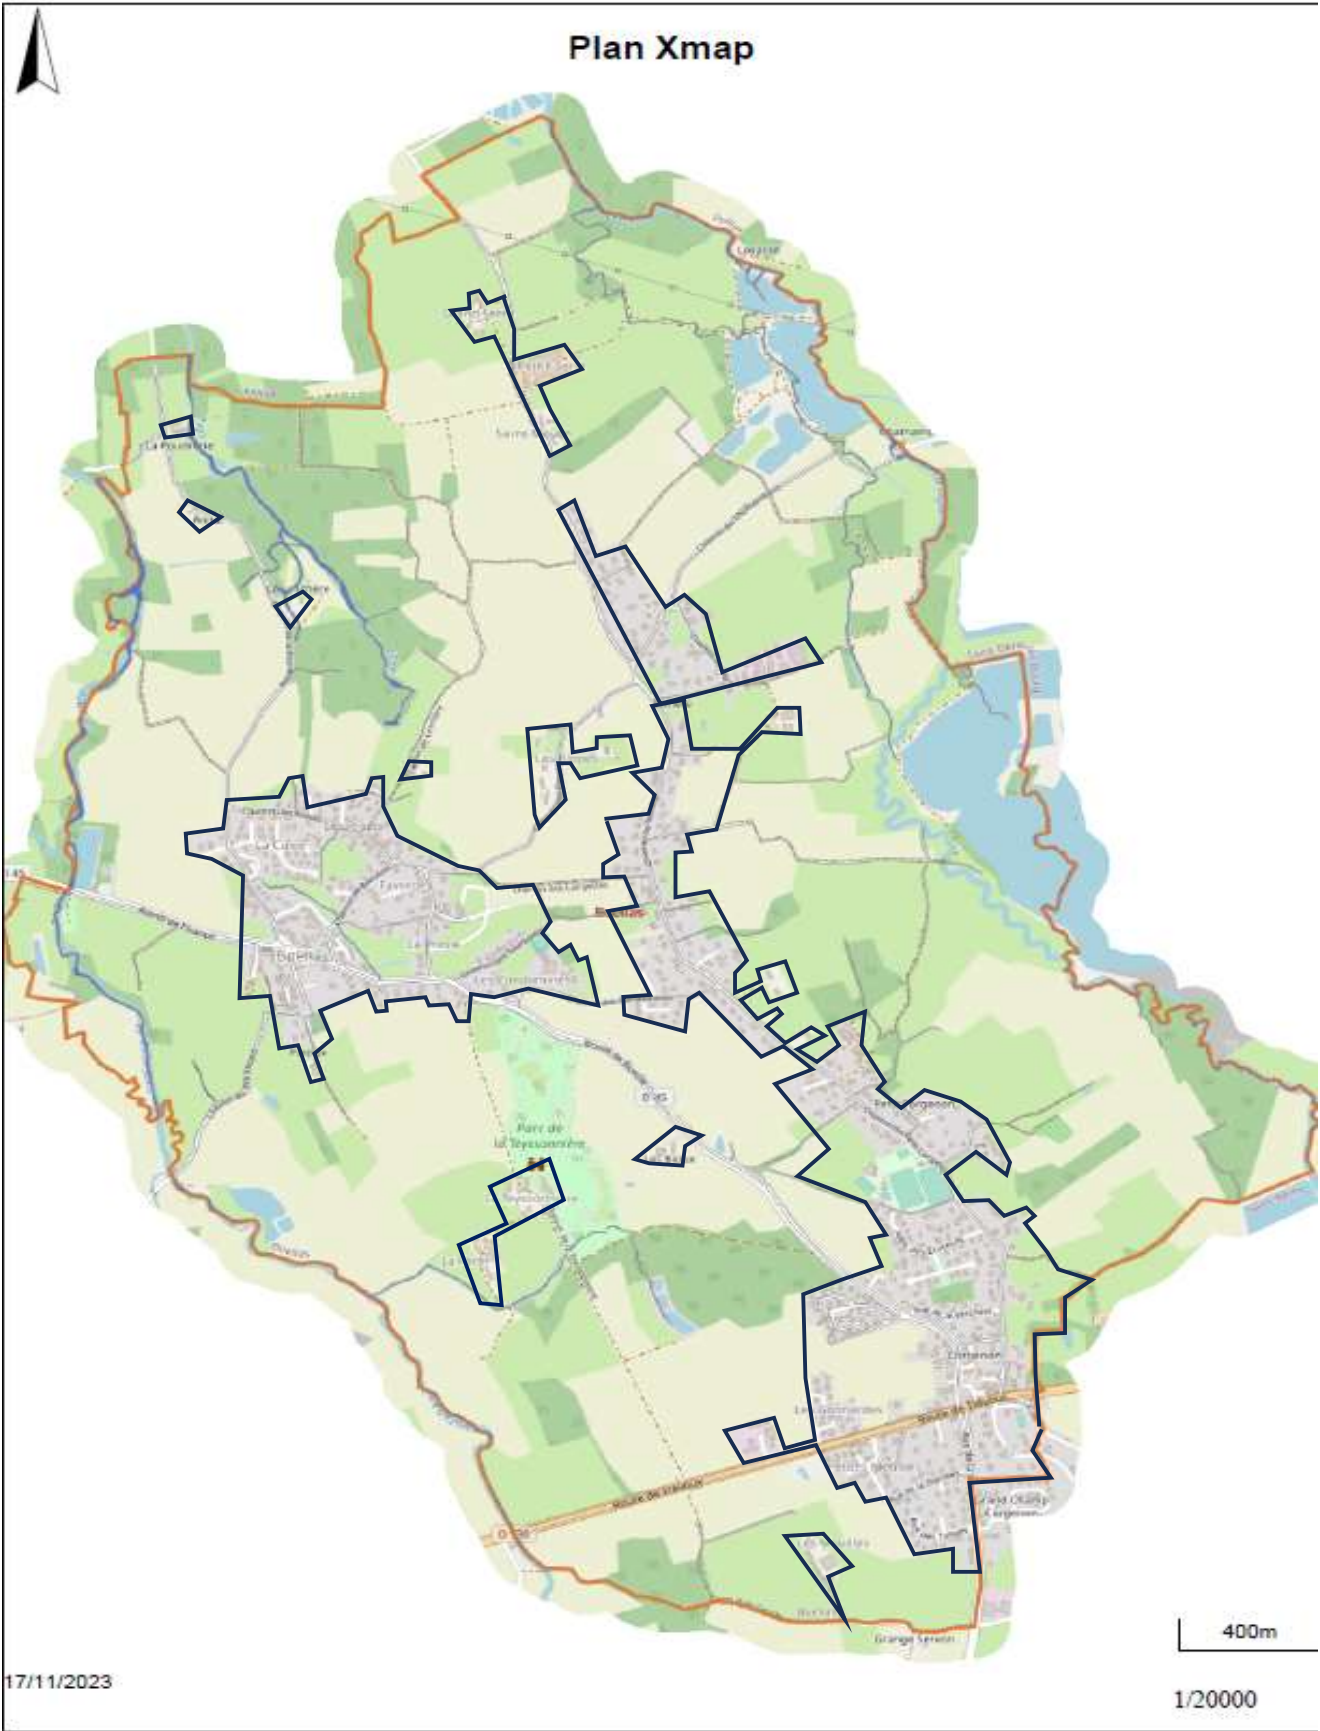

# Plan Xmap

17/11/2023

400m  
1/20000